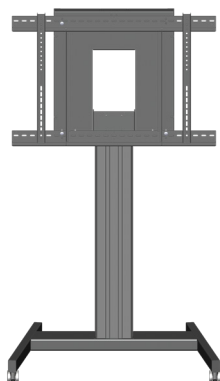

Especificações do suporte móvel não ajustável em altura

Compatível com todos os tamanhos do ActivPanel 5, ActivPanel i-Series, ActivPanel 6 e do ActivPanel Elements Series

ESPECIFICAÇÕES FÍSICAS

Dimensões do produto	1039 mm x 1800 mm x 731 mm
Dimensões da embalagem	Caixa 1 de 2: 1100 mm x 770 mm x 175 mm Caixa 2 de 2: 1215 mm x 250 mm x 180 mm
Peso líquido	34 kg
Peso da embalagem	Caixa 1 de 2: 30,3 kg Caixa 2 de 2: 16,6 kg

CONTEÚDO DA EMBALAGEM

Conteúdo da embalagem	Caixa 1 de 2: Base móvel, adaptador de painel Caixa 2 de 2: Coluna fixa, espaçador, kit de parafusos, manual de utilizador
-----------------------	---

REQUISITOS ADICIONAIS

Necessita do sistema de montagem VESA da Promethean (AP-WALLMNT ou AP-WALLMNT-2) fornecido de série com alguns painéis.

ACESSÓRIOS OPCIONAIS

Pegas, tabuleiro para portátil, suporte para câmara

GARANTIA

Cinco anos de garantia (opções de atualização disponíveis que variam consoante a região). Para mais informações, visite PrometheanWorld.com/ActivCare.