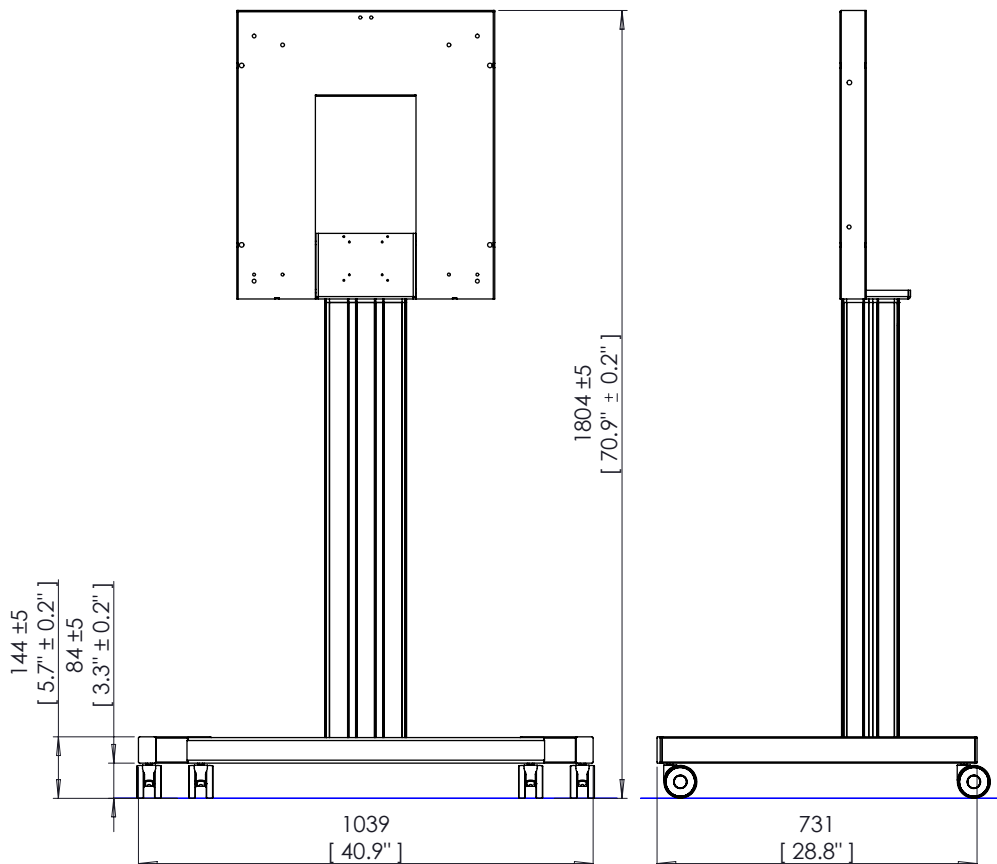

DESENHOS TÉCNICOS

Suporte móvel não ajustável em altura

© 2020 Promethean Limited. Todos os direitos reservados. A Promethean Ltd. é proprietária de várias marcas comerciais em várias jurisdições a nível mundial, incluindo, mas não se limitando a, Promethean, o logótipo da Promethean, ActivPanel, Nickel, Cobalt, Titanium, Vellum e ActivSoundBar. Todas as marcas comerciais de terceiros (incluindo os logótipos e símbolos) referenciadas pela Promethean são propriedade dos respetivos proprietários. Exceto quando especificamente identificado como tal, a utilização de marcas comerciais de terceiros pela Promethean não implica qualquer tipo de relação, patrocínio ou aprovação entre a Promethean e os proprietários destas marcas comerciais. Os termos e as condições aplicáveis para efeitos de garantia e assistência estão disponíveis em PrometheanWorld.com/Warranty. Todos os pesos e dimensões são aproximados. As especificações do produto estão sujeitas a alterações sem aviso prévio. PrometheanWorld.com.